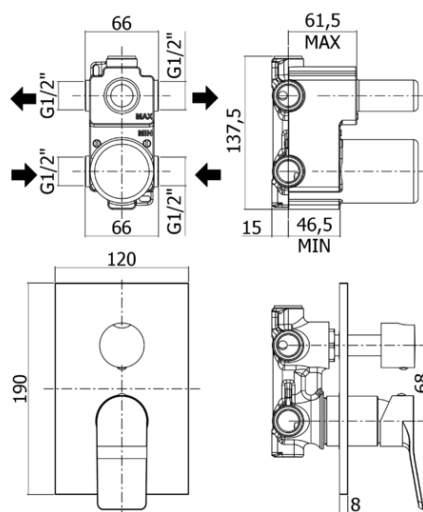

## DESCRIZIONE | DESCRIPTION

- Miscelatore incasso doccia (2 uscite) completo di:
- piastra 120x190mm
- attacchi 1/2"G
- Concealed shower mixer (2 outlets) complete with:
- wall plate 120x190mm
- 1/2"G connections

### TI 018..

- con cartuccia deviatore (2 uscite + 1 posizione combinata)
- with diverter cartridge (2 outlets + 1 combined position)